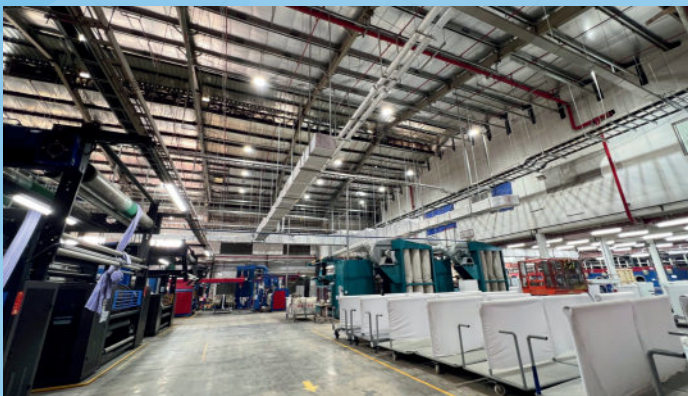

3. 典型项目 / 典型專案

项目：**Crystal Elegance**

地点：平陽省，平準生產區

标段：越南 Crystal Elegance 公司 - A 座吸
收式冷水机组系统

业主：越南 Crystal Elegance 纺织成衣有限
公司

交接：正在实施

項目：**Crystal Elegance**

地點：平陽省，平準生產區

標段：越南 Crystal Elegance 公司 - A 座吸
收式主機系統

業主：越南 Crystal Elegance 紡織成衣有限
公司

交接：正在實施