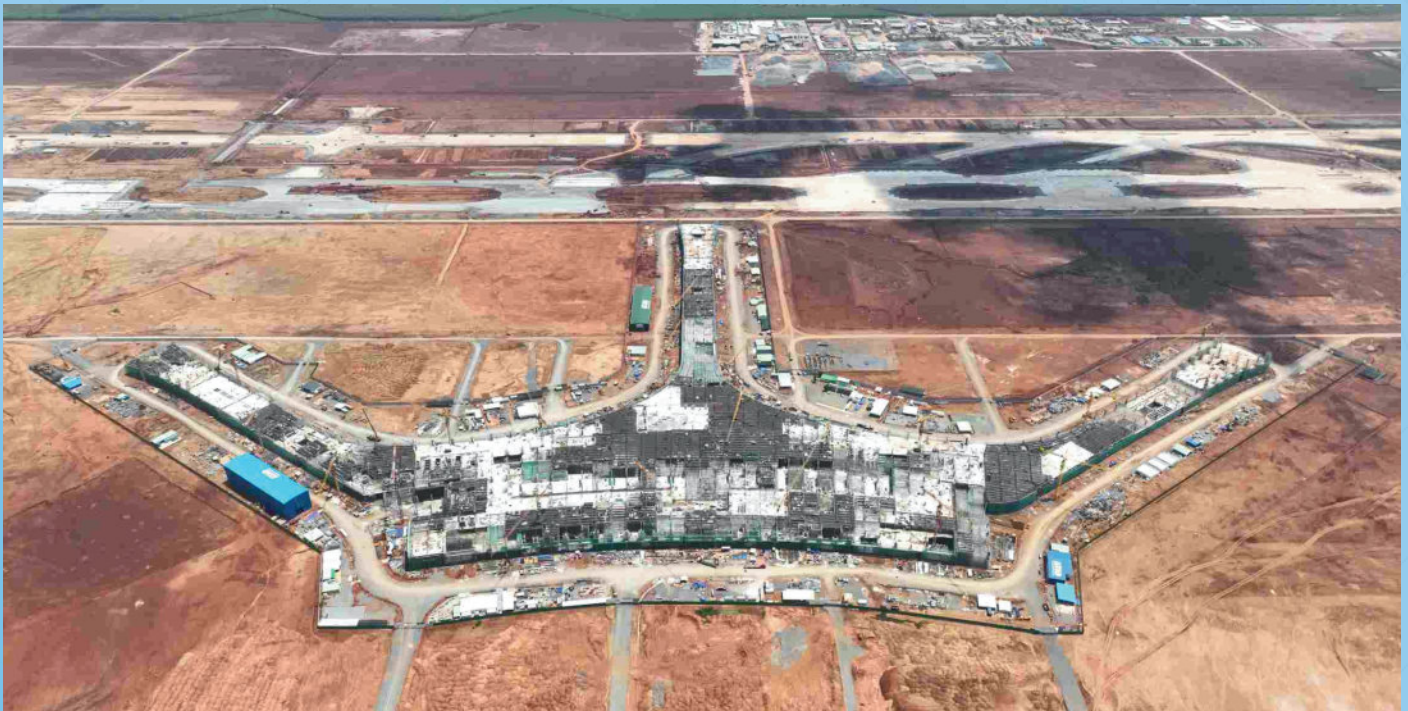

業主：**越南機場總公司 (ACV)**

交接：**正在實施**

3. 典型项目 / 典型專案

项目：华森 (Hoa Sen) 富美钢板厂

地点：胡志明市，富美 I 工业区

标段：第 1 区 & 第 3 区制冷系统施工

业主：SP 集团

交接：正在实施