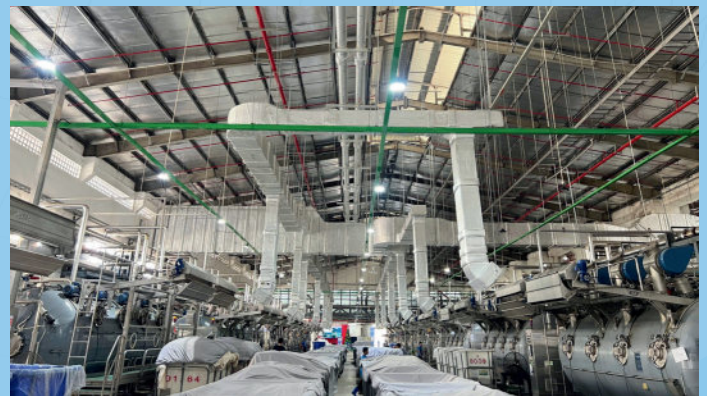

3. 典型项目 / 典型專案

项目：**BDH 越南 LLC - 种禽孵化场 - 第二阶段**

地点：**西宁市，成成功工业区**

标段：**HVAC 系统、给排水系统、消防系统及公用动力系统**

交接：**2025**

项目：**BDH 越南 LLC - 種禽孵化場 - 第二階段**

地點：**西寧省，成成功工業區**

標段：**HVAC 系統、給排水系統、消防系統及公用動力系統**

交接：**2025**

3. 典型项目 / 典型專案

项目：**Crystal Elegance**

地点：平陽省，平準生產區

标段：越南 Crystal Elegance 公司 - A 座吸
收式冷水机组系统

业主：越南 Crystal Elegance 纺织成衣有限
公司

交接：正在实施

項目：**Crystal Elegance**

地點：平陽省，平準生產區

標段：越南 Crystal Elegance 公司 - A 座吸
收式主機系統

業主：越南 Crystal Elegance 紡織成衣有限
公司

交接：正在實施

3. 典型项目 / 典型專案

项目：邦杰 (Bangjie) 越南针织工厂

地点：兴安省，纺织工业区 (Pho Noi)

标段：蒸汽热泵系统及热回收系统的设计、
采购与施工 (EPC)