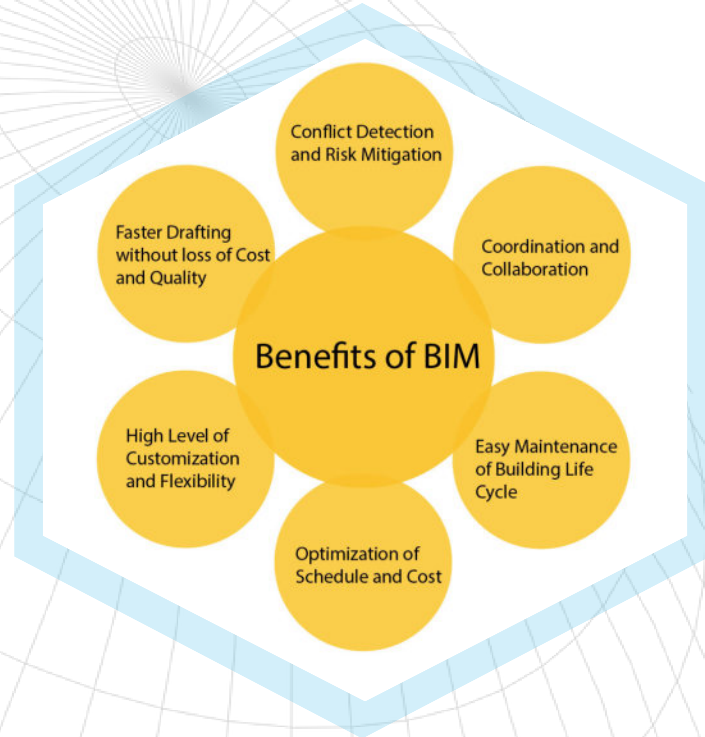

每个设计方案均针对不同业主进行量身定制，确保技术要求与经济效益之间的完美平衡。所有的计算、分析与设计工作均通过先进的软件工具进行详细且直观的展示，完全符合相关标准与规范要求。

2.6 設計服務

HEC 提供從概念設計、施工到竣工圖編製的一站式全流程服務。設計方案由專業且經驗豐富的工程師團隊負責，秉承永續性原則，嚴格遵守技術規範，並最大限度地滿足客戶的使用需求。

每個設計方案均針對不同業主進行量身定制，確保技術要求與經濟效益之間的完美平衡。所有的計算、分析與設計工作均透過先進的軟體工具進行詳細且直觀的展示，完全符合相關標準與規範要求。

2. 我们的服务 / 我們的服務

2.7 创新设计解决方案

HEC 通过应用先进的工具与软件，为建筑行业提供领先的设计解决方案，包括建筑信息模型 (BIM) 及 3D 建模。基于 BIM 平台，我们在多个维度显著提升项目效率：

- 通过创建 3D 模型实现项目可视化
- 通过自动、精确计算材料和设备节省成本和时间
- 优化施工进度
- 在施工前避免系统间任何可能发生的冲突
- 通过模型化的竣工文件，便于设施管理和翻新